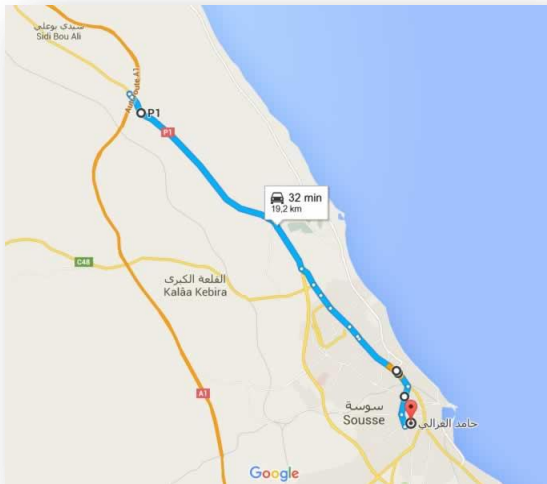

# Itinéraire

## Ecole Primaire Guy-de-Maupassant, Sousse, Tunisie

De l'autoroute, après le péage, prendre la première sortie vers : Hammam Sousse

Suivre la direction Hammam Sousse.

Arrivé à Hammam Sousse, continuer tout droit.

Après le passage au-dessus de la voie ferrée, prendre la première à droite (au rond-point).

Continuer tout droit.

A troisième rond-point, prendre à gauche.

Continuer 200m.